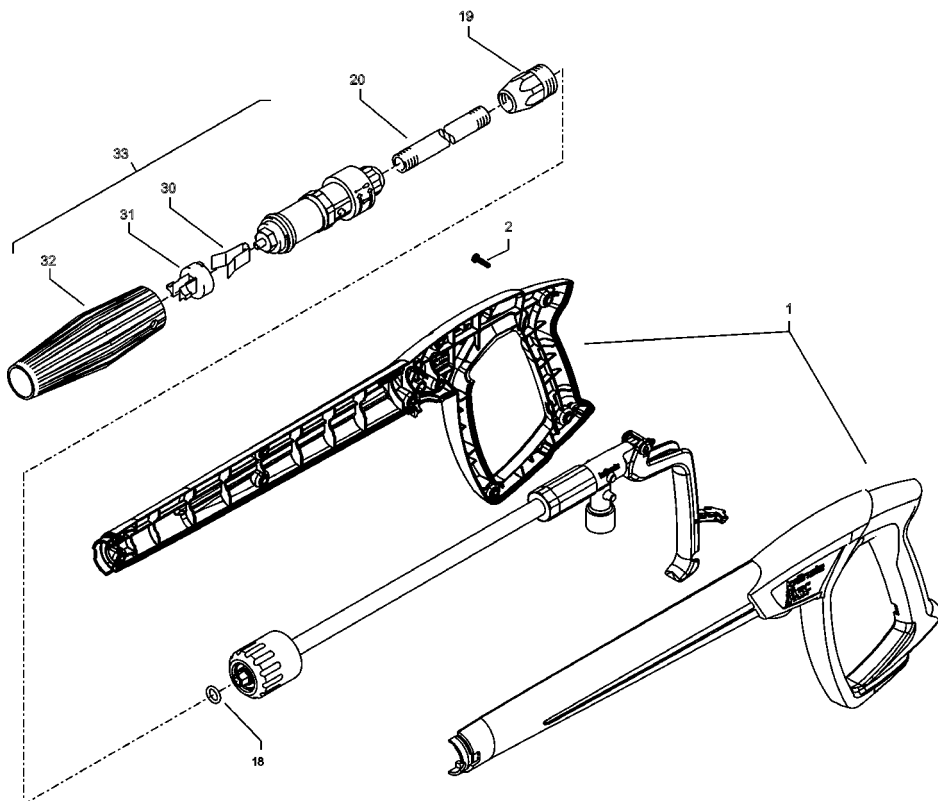

**40 Ersatzteilliste**

---

**Kränzle 1151 T/1151 - Pistole und Lanze**

41

Position	Bezeichnung	Stck.	Bestell-Nr.
1	Pistolenschale re+i	1	12.450
2	Schraube 3,5 x 14	10	44.525
18	O-Ring 9,3 x 2,4	1	13.273
20	Rohr 400 lang, bds. M12 x 1	1	15.002
30	Klemmstück	1	41.155 2
31	Halterung für Klemmstück	1	41.155 4
32	Kunststoffhülle	1	41.155 1
33	Vario-Jet 042	1	41.155 6
<b>M2000-Pistole kpl.</b>			<b>12.480</b>
<b>Lanze kpl. mit Vario-Jet 042</b>			<b>41.156</b>

---

Best.-Nr.  
Order-Nr.

**12.454**

# Reparatursatz M2000

Repair kit M2000

**kränzle®**

Original Ersatzteil - original spare part