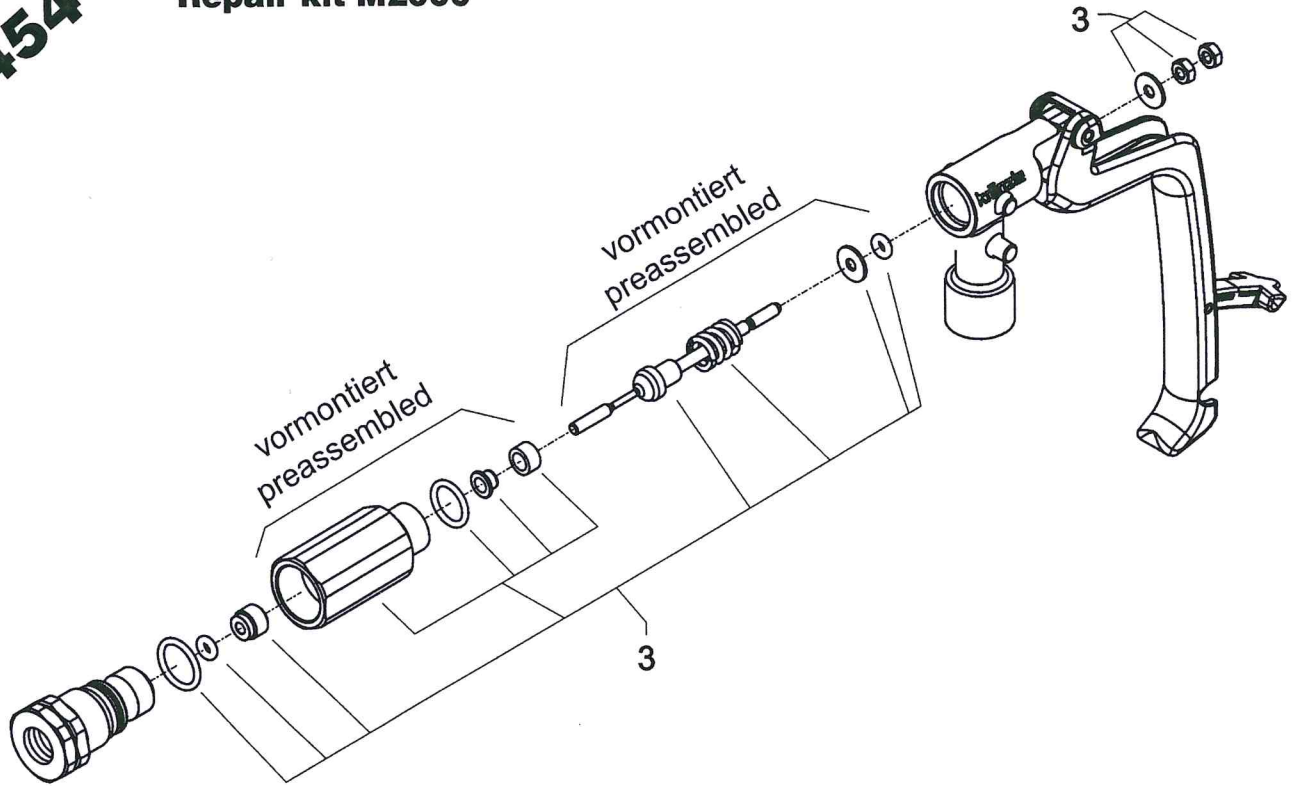

**40 Ersatzteilliste**

---

**Kränzle 1151 T/1151 - Pistole und Lanze**

41

Position	Bezeichnung	Stck.	Bestell-Nr.
1	Pistolenschale re+i	1	12.450
2	Schraube 3,5 x 14	10	44.525
18	O-Ring 9,3 x 2,4	1	13.273
20	Rohr 400 lang, bds. M12 x 1	1	15.002
30	Klemmstück	1	41.155 2
31	Halterung für Klemmstück	1	41.155 4
32	Kunststoffhülle	1	41.155 1
33	Vario-Jet 042	1	41.155 6
<b>M2000-Pistole kpl.</b>			<b>12.480</b>
<b>Lanze kpl. mit Vario-Jet 042</b>			<b>41.156</b>

---

Best.-Nr.  
Order-Nr.

**12.454**

# Reparatursatz M2000

Repair kit M2000

**kränzle®**

Original Ersatzteil - original spare part