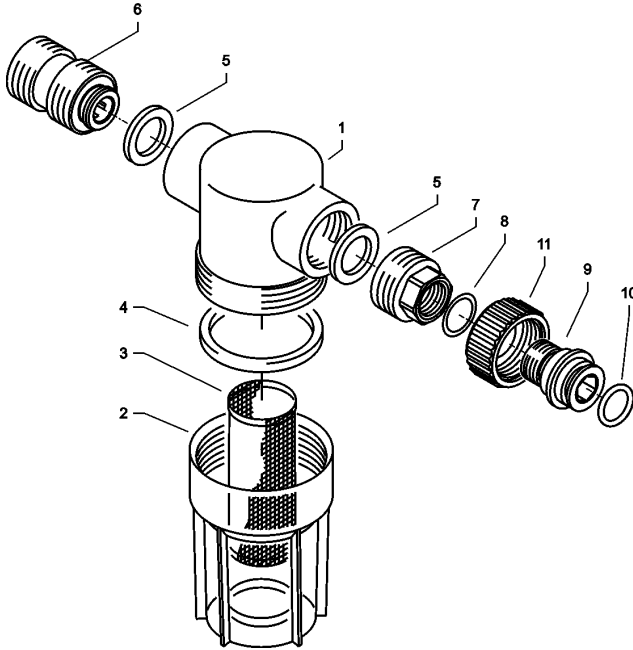

Wasserfilter 13.300 3

Ersatzteilliste Wasserfilter 13.300 3

Pos.	Bezeichnung	Stck	Best.Nr.
1	Filtergrundkörper	1	13.301
2	Filterbecher	1	13.302
3	Siebkörper	1	13.304
4	Gummichtung	1	13.303
5	Gummichtung 3/4"	2	41.047 1
6	Eingangsteil beids. 3/4" AG	1	13.305
7	Anschlusssteil	1	13.306
8	O-Ring 14 x 2	1	43.445
9	Tülle	1	13.307
10	O-Ring 13 x 2,6	1	13.272
11	Überwurfmutter	1	41.047 5

Filter komplett 13.300 3

Pos. 1 - 11