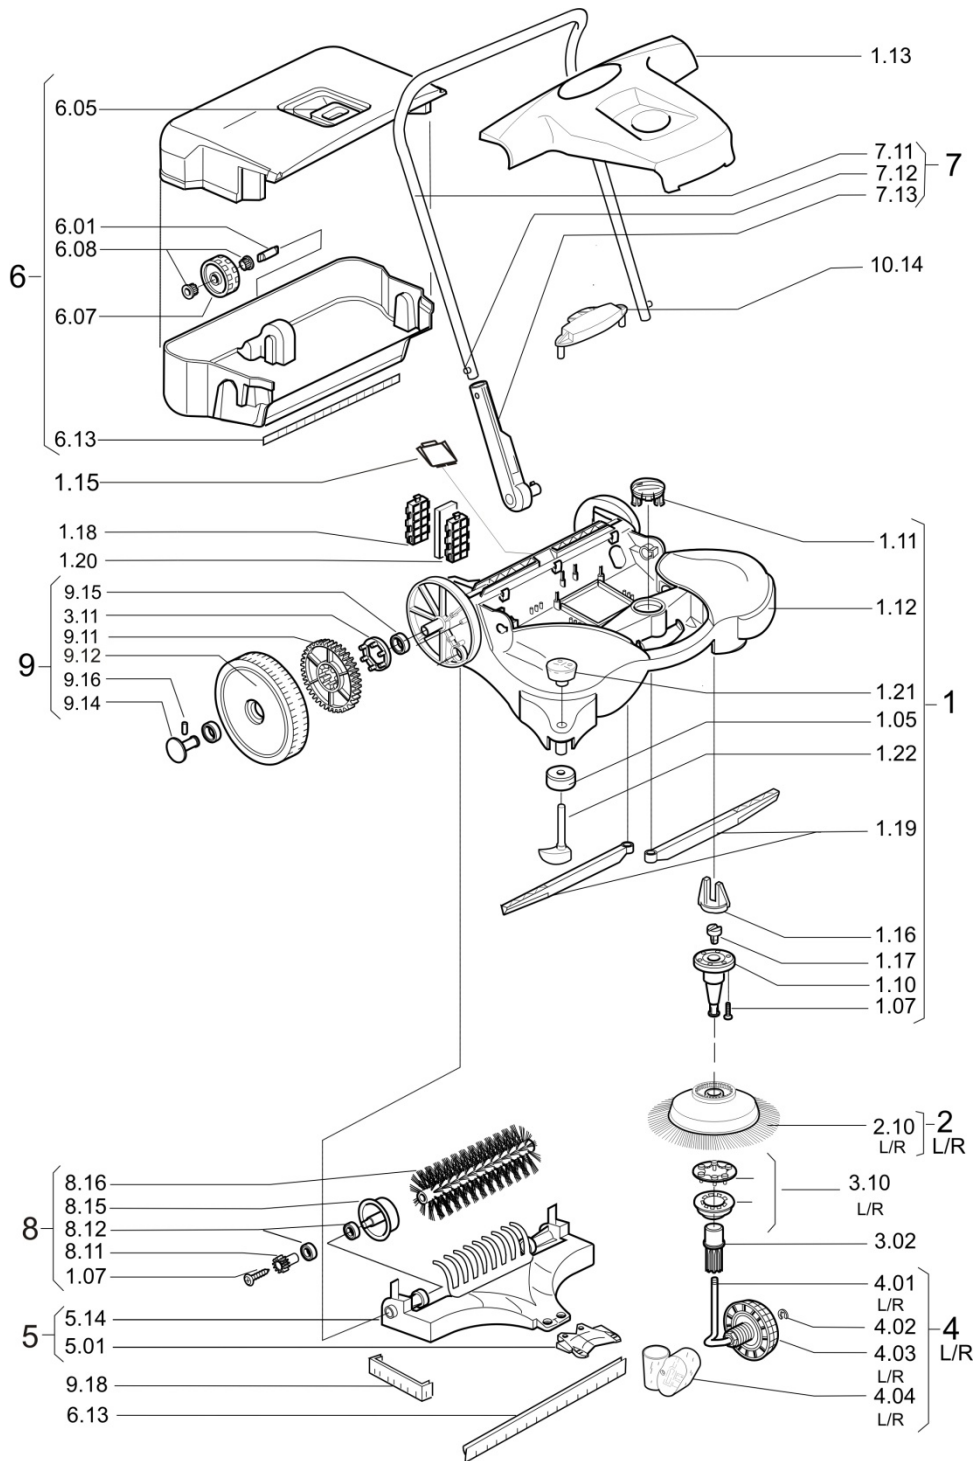

starmix 497

Art. No.	alte Art. old No.	Bezeichnung / Description	Pos.
000005		Führungsrolle / edge guiding roller	Pos. 1.05
000007		Schraube / screw	Pos. 1.07
400110		Lagerzapfen / pivot housing	Pos. 1.10
600111		Verstellknopf / height adjustment dial	Pos. 1.11
600112		Rahmen / housing	Pos. 1.12
600113		Haube / cover	Pos. 1.13
600115		Abprallplatte / cover	Pos. 1.15
600116		Führung / washer height adjustment	Pos. 1.16
600117		Druckstück / slider height adjustment	Pos. 1.17
600118		Filterrahmen / frame	Pos. 1.18
600119		Schieber / adjustment slide	Pos. 1.19
600120		Filter / filter	Pos. 1.20
600121		Auslenkknopf / knob	Pos. 1.21
600122		Auslenkfuss / guider	Pos. 1.22
420200		Tellerbesensatz / circular broom set	Pos. 2.10L+2.10R
500201	420210L	Tellerbesen links / circular broom left	Pos. 2.10L
500202	420210R	Tellerbesen rechts / circular broom right	Pos. 2.10R
420302		Zahnhülse / tooth sleeve	Pos. 3.02
400305	200310L	Kupplung komplett links/clutch complete left	Pos. 3.10L
400306	200310R	Kupplung komplett rechts/clutch complete right	Pos. 3.10R
200311		Kupplungsmitnehmer groß / clutch elements ring	Pos. 3.11
600411		Schrägradsatz inkl. Getriebeschutz / oblique wheel set	Pos. 4.00L+4.00R
500451	600400LG	Schrägrad links inkl. Getriebeschutz/ oblique wheel with cover	Pos. 4.00L
500452	600400RG	Schrägrad rechts inkl. Getriebeschutz/oblique wheel with cover	Pos. 4.00R
000404		Sicherung / washer 6mm	Pos. 4.02
000501		Kehrlippe / sweeping lip	Pos. 5.01
600514		Kehrplatte / sweeping plate	Pos. 5.14
400500	400600PL	Kehrutbehälter Turbo Profi-Line/ waste bin complete	Pos. 6.00
000611		Rollenachse / axle for refuse container	Pos. 6.01
000605		Behältergriff / waste bin handle	Pos. 6.05
000607		Profilreifen / tread wheel	Pos. 6.07
000608		Lagerbuchse / bushing	Pos. 6.08
600613		Dichtlippe lang / seal long	Pos. 6.13
600700		Schiebebügel / handle	Pos. 7.11
600712		Rastfeder / spring clip	Pos. 7.12
600713		Griffbeschlag / Holder handle	Pos. 7.13
400811		Ritzel / pinion	Pos. 8.11
400812		Kugellager 6903zz / ball bearing 6903zz	Pos. 8.12
400815		Walzenaufnahme / brush holder	Pos. 8.15
400816		Kehrwalze 470mm / brush roll 470mm	Pos. 8.16
600911		Zahnrad / pinion 79 teeth	Pos. 9.11
600920	600912K	Laufgrad mit Reifen / wheel with tyre	Pos. 9.12
600914		Radhalter / wheel clamp	Pos. 9.14
400915		Kugellager 6805zz / ball bearing 6805zz	Pos. 9.15
400916		Klemmstift / pin	Pos. 9.16
600918		Dichtlippe kurz / seal short	Pos. 9.18
461014		Montageplatte 497 / Plate 497	Pos.10.14
923000		Silikonspray	