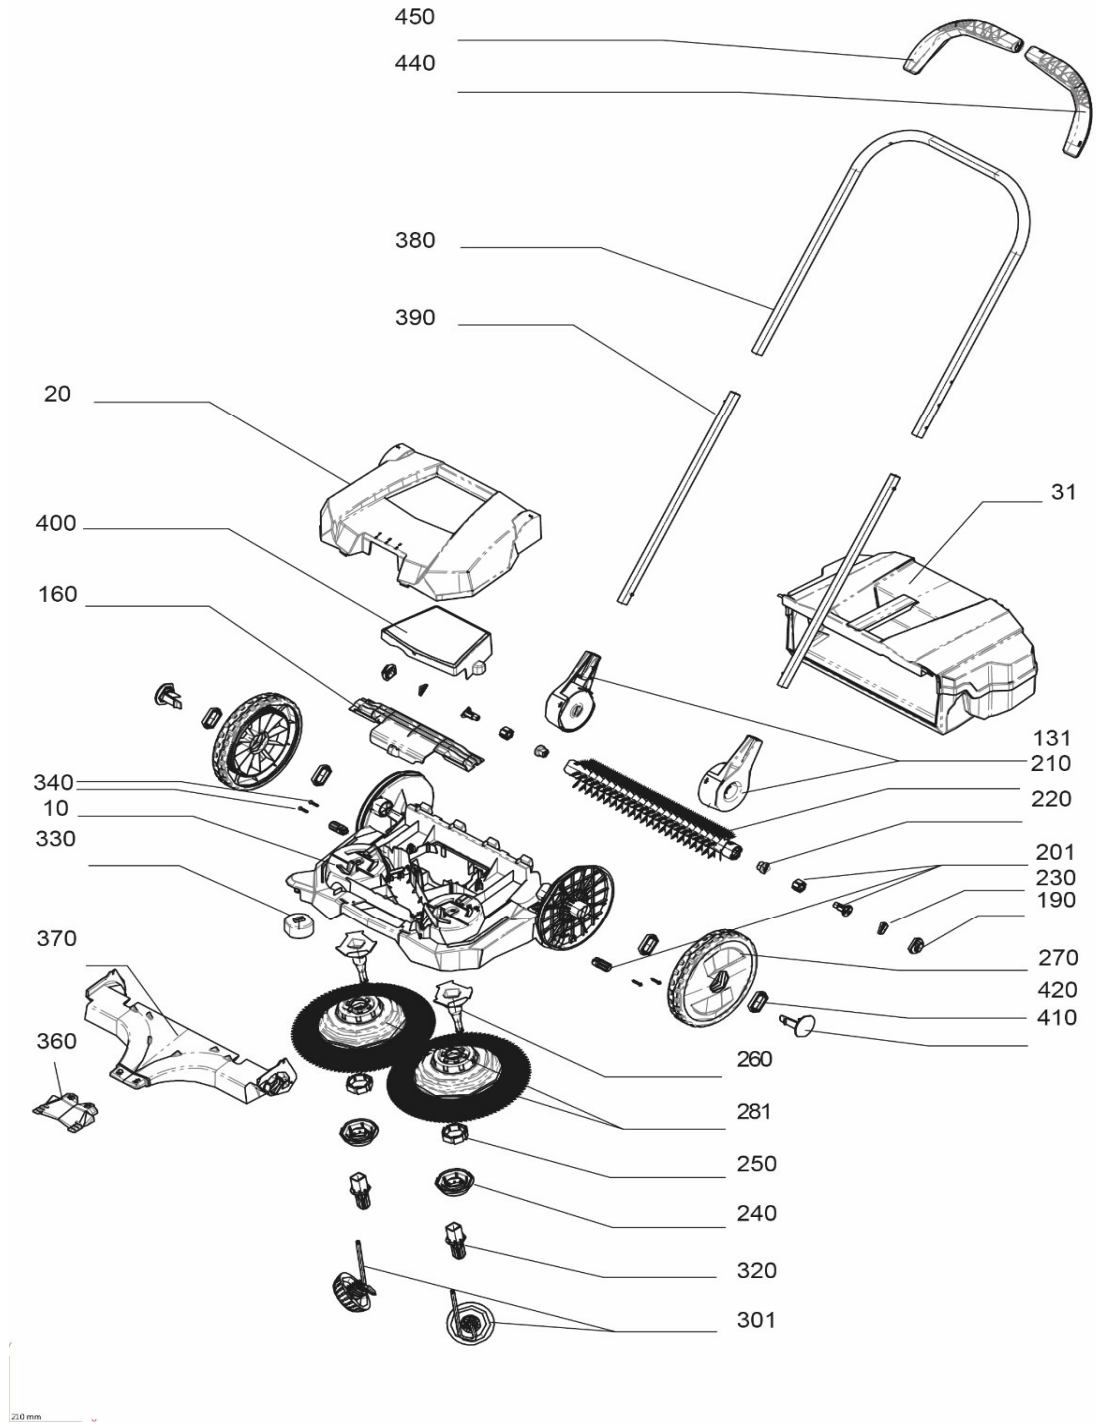

**Kehrt alles  
Sweeps it all  
Balaie tout  
Barre todo**

Quality made in Germany  
**haaga**<sup>®</sup>

Haaga Kehrsysteme GmbH · Wielandstraße 24 · D-73230 Kirchheim-Teck

**Ersatzteilliste / Spare Parts List**

made in Germany<sup>®</sup>  
**haaga 355**

*Kehrt alles  
Sweeps it all  
Balaie tout  
Barre todo*

Quality made in Germany  
**haaga**<sup>®</sup>

Haaga Kehrsysteme GmbH · Wielandstraße 24 · D-73230 Kirchheim-Teck

made in Germany<sup>®</sup>  
**haaga 355**

Art. No. Bezeichnung	Description	Pos.
355112 Rahmen 3xx	housing 355	10
355113 Haube 355	cover 355	20
355600 Kehrgutbehälter 355 kompl.	waste bin 355	31
355180 Kehrplatte 3xx	sweeping plate 3xx	370
355255 Griffbeschlag Set	holder handle set 355	131
355280 Verstellplatte 355	sliding plate	160
355284 Kupplungssatz Walze 3xx	clutch set brush roll 355	201
355429 Lagerbuchse Walze	bushing brush roll 355	190
355701 Kugellager 6803-2RS	ball bearing 6803-2RS	230
355290 Walze 3xx	bushing roll 355	210
355281 Buchse Gegenlager Ritzel	bush counter bearing pinion	220
355310 Kupplungsgehäuse TB 3xx	clutch housing	240
355320 Mitnehmer TB 3xx	clutch element TB 355	250
355200 Tellerbesen Satz 355	circular broom set 355	281
355340 Lagerzapfen 3xx	pivot housing 355	260
355420 Laufrad 355	wheel 355	270
355425 Radhalter 355	wheel clamp 355	410
355150 Abdeckung	cap 355	400
355423 Schrägrad Satz 3xx	oblique wheel set 355	301
355903 Zahnhülse 255 grau	tooth sleeve small	320
000006 Führungsrolle 355	edge guiding roll small	330
000008 Schraube 3.9x19 Torx TX20	screw TX20	340
000501 Kehrlippe 000501	sweeping lip	360
355103 Schiebebügel 355 OT	handle 355	380
355704 Steckrohr 355 ZB	straight tube 355	390
355700 Kugellager 6807-2RS	ball bearing 6807-2RS	420
355705 Griffschale links	handle shell left	440
355706 Griffschale rechts	handle shell right	450
355900 Bedienungsanleitung	user mauell 355	-
355800 Karton 355	Box 355	-