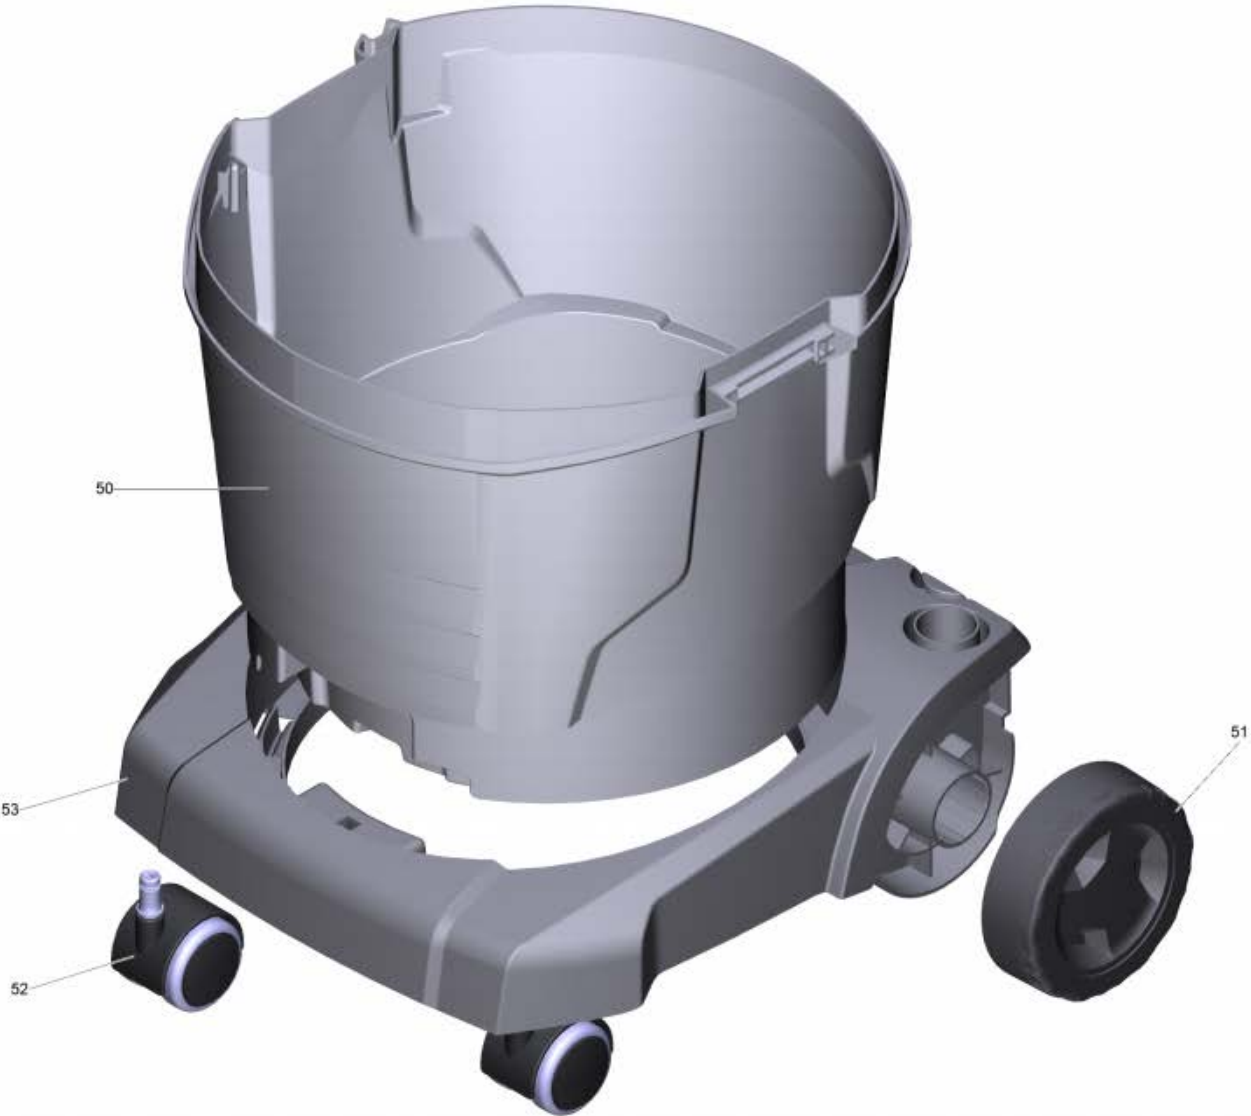

NTS eCRAFT L-1422 EU

NTS eCRAFT L-1422

Ersatzteile/Spare part list
Preisliste/Price list

ELECTROSTAR GmbH
73061 Ebersbach/Fils
Germany

Stand/Issue: 21 - 06

NTS eCRAFT L-1422 - 103143

POS	Reference number	Beschreibung	Description	Quantity	Unit	PG
20	455204	Haube Ersatz	Cover replacement	1.000	ST	022
23	454580	Klappe Abreinigung Ersatz	Flap dedusting replacement	1.000	ST	008
26	454559	Set Handgriff	Set hand grip	1.000	ST	011
30	454542	Schlaufe Ersatz	Loop replacement	1.000	ST	010
31	454603	Zugentlastung Kabel Ersatz	Strain relief cable replacement	1.000	ST	006
35	454528	Gehaeuse Grundplatte Ersatz	Housing base plate replacement	1.000	ST	022
36	455198	Sauganschluss Ersatz	Suction connection replacement	1.000	ST	011
38	454658	Lasche Verschluss Ersatz	Strap closure replacement	2.000	ST	011
39	454283	Filter Schutz Ersatz	Filter protection replacement	1.000	ST	009
40	454306	Filterkorb Ersatz	Filtering basket replacement	1.000	ST	009
41	454290	Schwimmer Ersatz	Float replacement	1.000	ST	006
44	454320	Set Verschluss Patronenfilter	Set closure cartridge filter	1.000	ST	006
47	455945	Daemmmatte Luftfuehrung Ersatz	Insulating mat air circulation replacement	1.000	ST	012
48	454634	Isolierung Matte Ersatz	Insulating mat replacement	1.000	ST	012
50	454351	Behaelter Kunststoff Ersatz	Tank plastics replacement	1.000	ST	022
51	454375	Rad Ersatz D120	Wheel replacement D120	2.000	ST	012
52	454368	Doppellenkrolle Ersatz	Double castor replacement	2.000	ST	012
53	454382	Fahrgestell Kunststoff Ersatz	Chassis plastics replacement	1.000	ST	022
80	454337	Set Motor	Set motor	1.000	ST	038
81	455181	Hauptschalter Ersatz	Main switch replacement	1.000	ST	008
82	454665	Netzanschlusskabel EU	Power cable EU	1.000	ST	021
100	454450	Set Schraube 5x30	Set screw 5x30	11.000	ST	016
101	454597	Set Schraube 4,1x22	Set screw 4,1x22	2.000	ST	008
104	454610	Set Sicherungsscheibe	Set lock washer	2.000	ST	010
133	454344	Etikett Filter Ersatz	Label filter replacement	1.000	ST	009