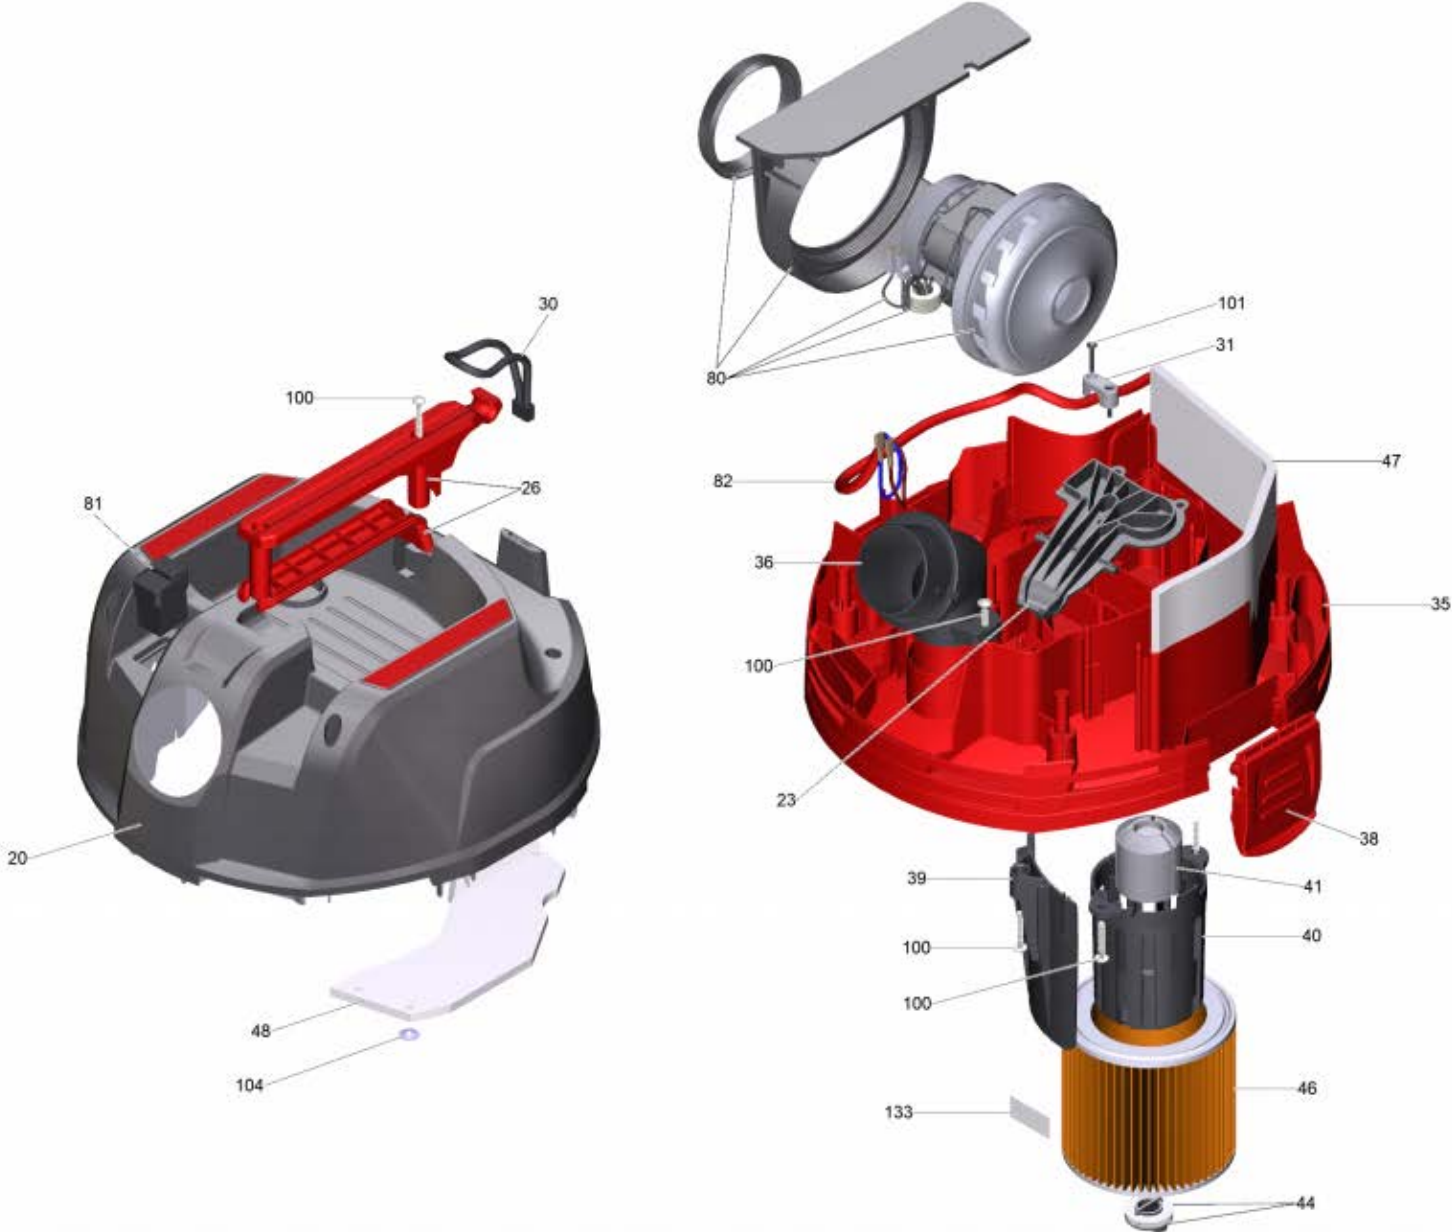

NTS eCRAFT L-1422 EU