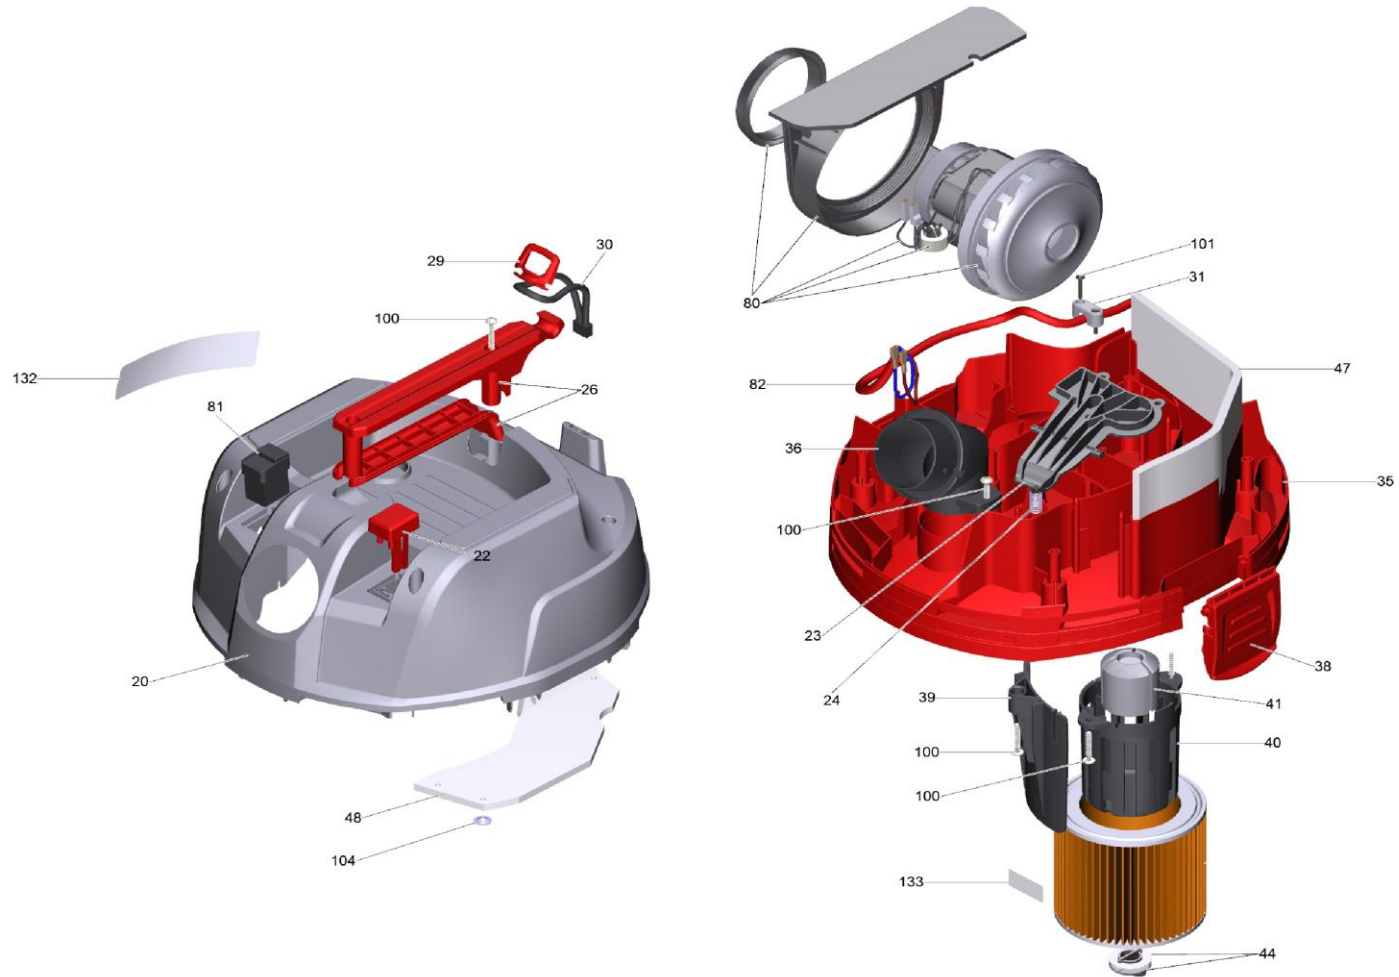

Stand/Issue: 21 - 02

NTS eCRAFT PL-1422 - 102566						
POS	Reference number	Beschreibung	Description	Quantity	Unit	PG
20	455204	Haube Ersatz PL	Cover replacement PL	1.000	ST	022
22	454566	Taster Abreinigung Ersatz	Pushbutton dedusting replacement	1.000	ST	009
23	454580	Klappe Abreinigung Ersatz	Flap dedusting replacement	1.000	ST	008
24	454641	Schraubfeder Ersatz	Helical spring replacement	1.000	ST	006
26	454559	Set Handgriff	Set hand grip	1.000	ST	011
29	454535	Haltegriff Seil Ersatz	Handle rope replacement	1.000	ST	006
30	454542	Schlaufe Ersatz	Loop replacement	1.000	ST	010
31	454603	Zugentlastung Kabel Ersatz	Strain relief cable replacement	1.000	ST	006
35	454528	Gehäuse Grundplatte Ersatz	Housing base plate replacement	1.000	ST	022
36	455198	Schlauchanschluss Ersatz	Suction connection replacement	1.000	ST	011
38	454658	Lasche Verschluss Ersatz	Strap closure replacement	2.000	ST	011
39	454283	Filter Schutz Ersatz	Filter protection replacement	1.000	ST	009
40	454306	Filterkorb Ersatz	Filtering basket replacement	1.000	ST	009
41	454290	Schwimmer Ersatz	Float replacement	1.000	ST	006
44	454320	Set Verschluss Patronenfilter	Set closure cartridge filter	1.000	ST	006
47	455945	Dämmatte Luftführung Ersatz	Insulating mat air circulation replacement	1.000	ST	012
48	454634	Isolierung Matte Ersatz	Insulating mat replacement	1.000	ST	012
50	454351	Behälter Kunststoff Ersatz	Tank plastics replacement	1.000	ST	022
51	454375	Rad D120 Ersatz	Wheel replacement D120	2.000	ST	012
52	454368	Lenkrolle Ersatz	Double castor replacement	2.000	ST	012
53	454382	Fahrgestell Kunststoff Ersatz	Chassis plastics replacement	1.000	ST	022
80	454337	Set Motor	Set motor	1.000	ST	038
81	455181	Hauptschalter Ersatz	Main switch replacement	1.000	ST	008
82	454665	Netzanschlusskabel EU	Power cable EU	1.000	ST	021
100	454450	Set Schraube 5x30	Set screw 5x30	11.000	ST	016
101	454597	Set Schraube 4.1X22	Set screw 4,1x22	2.000	ST	008
104	454610	Set Sicherungsscheibe	Set lock washer	2.000	ST	010
132	454474	Schild L-Aufkleber Ersatz	Label L-label replacement	1.000	ST	007
133	454344	Etikett Filter Ersatz	Label filter replacement	1.000	ST	009

NTS eCRAFT PL-1422