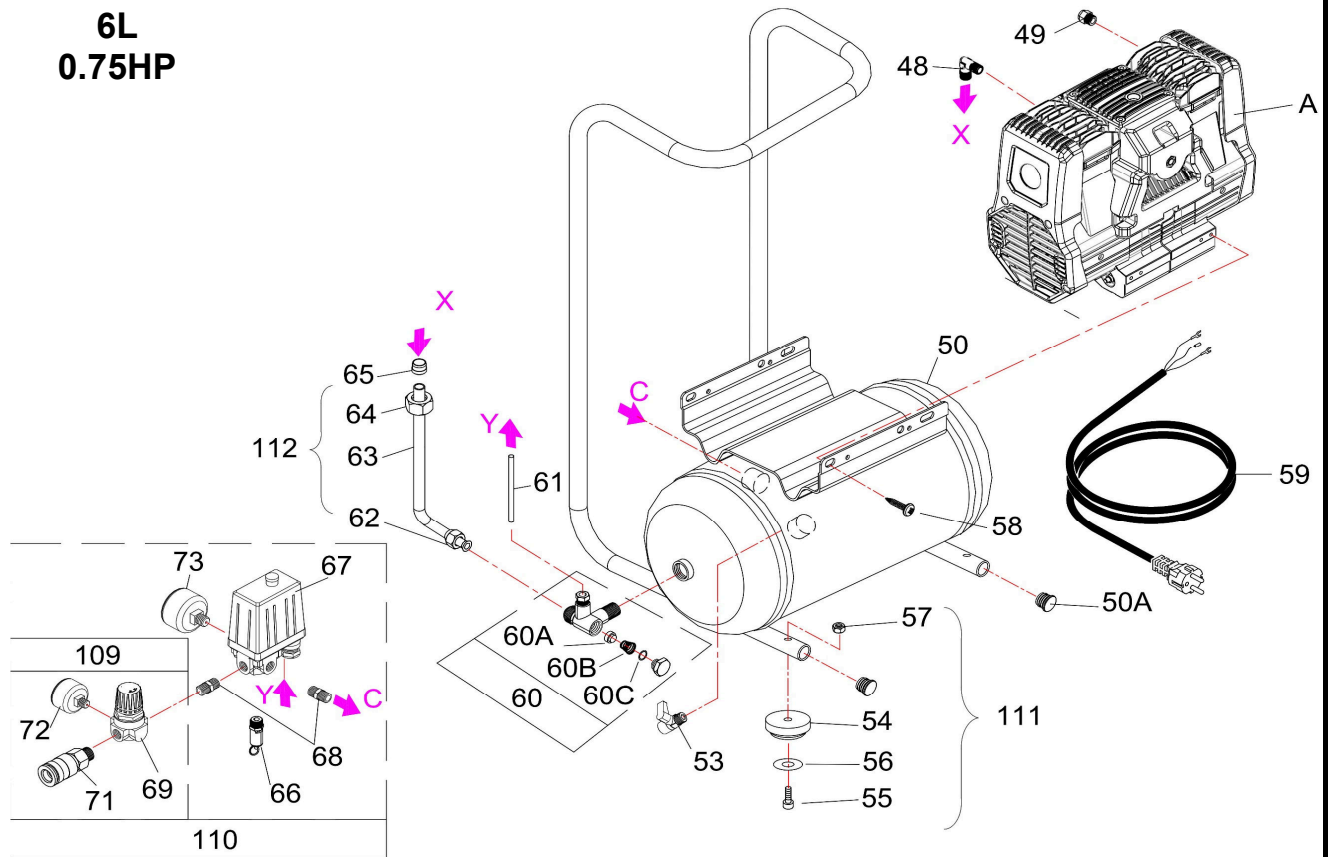

**6L
0.75HP**

**SINGLE PHASE V.230/50Hz
MONOFASE V.230/50Hz**

VALID FROM 2019-5-21 - VALIDO DAL 2019-5-25 (REV-01)

REF. RIF.	CODE CODICE	QT	DESCRIPTION DESCRIZIONE	REF. RIF.	CODE CODICE	QT	DESCRIPTION DESCRIZIONE
A	1129740211	1	Pump unit <i>Gruppo pompante</i>	109	1129706564		Pressure reducer kit
48	1129700632	1	Joint <i>Raccordo</i>	69	1129700276	1	Pressure reducer <i>Riduttore di pressione</i>
49	1127190602	1	START valve <i>Valvola START</i>	71	1129700276	1	Quick coupler <i>Rubinetto universale</i>
50	1129706085	1	Tank 6L <i>Serbatoio 6L</i>	72	1127110003	1	Pressure gauge <i>Manometro</i>
50A	1129701565	2	Rubber <i>Gommino</i>	110	1129703787	1	Pressure switch kit <i>Kit pressostato</i>
53	1127130009	1	Discharge tap <i>Rubinetto spurgo</i>	109	1129706564		Pressure reducer kit
58	1127010229	4	Screw <i>Vite</i>	66	1129700303	1	Safety valve <i>Valvola di sicurezza</i>
59	1129701301	1	Infeed cable <i>Cavo alimentazione</i>	67	1129701904	1	Pressure switch <i>Pressostato</i>
60	1127190026	1	Non return valve <i>Valvola di ritegno</i>	68		2	Joint <i>Raccordo</i>
61	1127230001	1	Rilsan hose <i>Tubo Rilsan</i>	73	1127110008	1	Pressure gauge <i>Manometro</i>
105	1129706547	1	Easy kit	111	1129701563	2	Rubber kit <i>Kit Gommino</i>
31		1	Filtering element <i>Elemento filtrante</i>	54		4	Rubber <i>Gommino</i>
60A		1	Gasket <i>Guarnizione</i>	55		4	Screw <i>Vite</i>
60B		1	Spring <i>Primavera</i>	56		4	Washer <i>Rondella</i>
106	1129706548	1	Performance kit	57		4	Nut <i>Dado</i>
31		1	Filtering element <i>Elemento filtrante</i>	112	1129706202	1	Infeed hose kit <i>Tubo alimentazione kit</i>
60A		1	Gasket <i>Guarnizione</i>	62		1	Nut <i>Dado</i>
60B		1	Spring <i>Primavera</i>	63		1	Infeed hose <i>Tubo alimentazione</i>
101		2	Valve plate kit <i>Piastra portavalvole kit</i>	64		1	Nut <i>Dado</i>
107	1129706549	1	Heavy duty kit	65		1	Ogive <i>Ogiva</i>
29		1	O-Ring <i>O-Ring</i>				
31		1	Filtering element <i>Elemento filtrante</i>				
60A		1	Gasket <i>Guarnizione</i>				
60B		1	Spring <i>Primavera</i>				
100		2	Con rod kit <i>Biella kit</i>				
101		2	Valve plate kit <i>Piastra portavalvole kit</i>