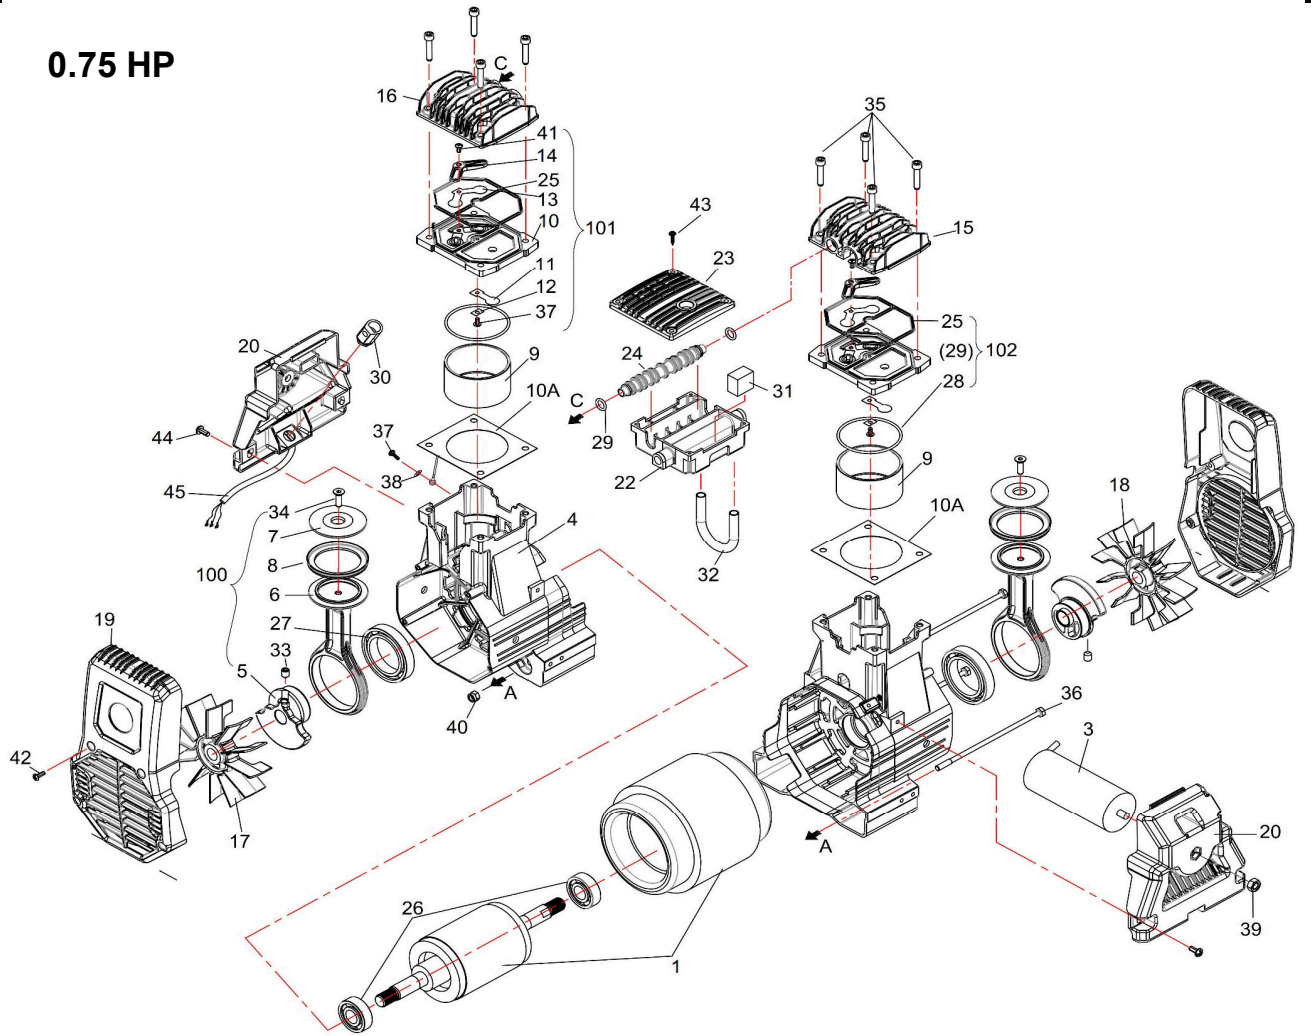

0.75 HP

SINGLE PHASE V.230/50Hz
MONOFASE V.230/50Hz

VALID FROM 2019-5-21 - VALIDO DAL 2019-5-21 (REV-00)

REF. RIF.	CODE CODICE	QT	DESCRIPTION DESCRIZIONE	REF. RIF.	CODE CODICE	QT	DESCRIPTION DESCRIZIONE
1	1129706474	1	Motor <i>Motore 230V/50Hz</i>	100	1129706168	2	Con rod kit <i>Biella kit</i>
3	1129705182	1	Capacitor <i>Condensatore</i>	5		2	Counter weight <i>Manovella</i>
4	1127670002	2	Crankcase <i>Carter</i>	6		2	Connecting Rod <i>Biella</i>
9	1127570542	2	Cylinder <i>Cilindro</i>	7		2	Ring Support <i>Supporto dell'anello</i>
10A	1127070801	2	Gasket <i>Guarnizione</i>	8		2	Piston Ring <i>Anello del pistone</i>
15	1127570011	1	Right Head <i>Testa motore destro</i>	27		2	Bearing <i>Cuscinetto</i>
16	1127570012	1	Left Head <i>Testa motore sinistro</i>	33		2	Screw <i>Vite</i>
17	1127200130	1	Left Fan <i>Ventola motore sinistro</i>	34		2	Screw <i>Vite</i>
18	1127200131	1	Right Fan <i>Ventola motore destro</i>	101	1129706172	2	Valve plate kit <i>Piastra portavalvole kit</i>
19	1127150003	2	Fan cover <i>Coperchio della ventola</i>	10		2	Valve plate <i>Piastra portavalvole</i>
20	1127150004	2	Cover <i>Coperchio</i>	11		2	Valve <i>Valvole lamellari</i>
22	1127150044	1	Filter base <i>Filtro di base</i>	12		2	Valve Stopped <i>Blocco Valvola</i>
23	1127150045	1	Filter cover <i>Coperchio del filtro</i>	13		2	Valve <i>Valvole lamellari</i>
24	1127570101	1	Connecting pipe <i>Tubo di collegamento</i>	14		2	Valve Stopped <i>Ferma Valvola</i>
26	1120010190	2	Bearing <i>Cuscinetto</i>	25		2	Valve plate seal <i>Sigillo</i>
30	1127500105	1	Cable clip <i>Fermacavo</i>	28		2	O-Ring <i>O-Ring</i>
31	1127210448	1	Filtering element <i>Elemento filtrante</i>	37		2	Screw <i>Vite</i>
32	1127230213	1	Aluminum tube <i>Tubo di alluminio</i>	41		2	Screw <i>Vite</i>
45	1127320904	1	Cable <i>CAVETTO</i>	102	1129706473	2	Seal kit <i>Sigillo kit</i>
				25		2	Valve plate seal <i>Sigillo</i>
				28		2	O-Ring <i>O-Ring</i>
				29		2	O-Ring <i>O-Ring</i>