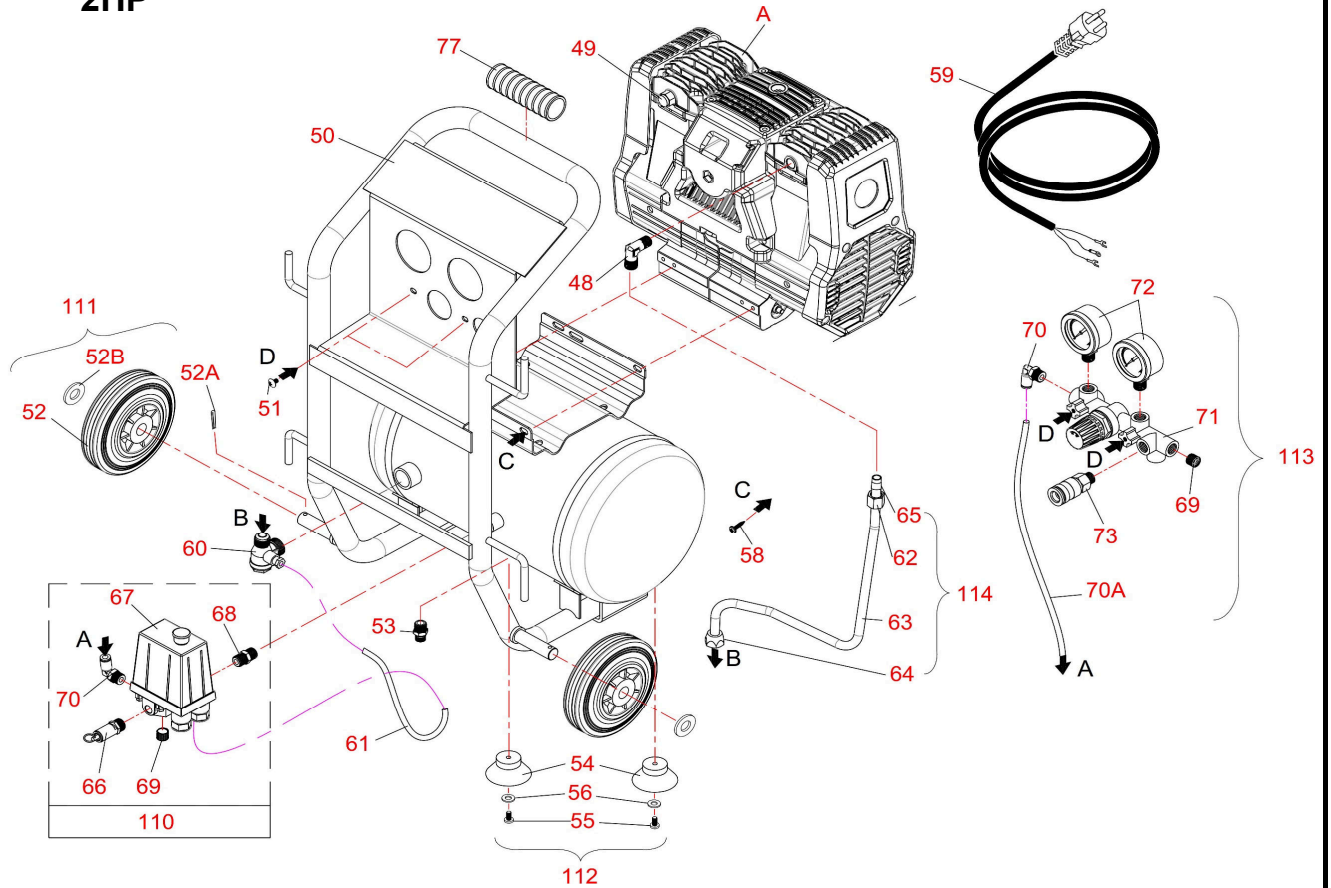

10L 2HP

SINGLE PHASE V.230/50Hz
MONOFASE V.230/50Hz

REF. RIF.	CODE CODICE	QT	DESCRIPTION DESCRIZIONE	REF. RIF.	CODE CODICE	QT	DESCRIPTION DESCRIZIONE
A	1129740214	1	Pump unit <i>Gruppo pompante (230V/50Hz)</i>	110	1129701517	1	Pressure switch kit <i>Kit pressostato</i>
48	1129700632	1	Joint <i>Raccordo</i>	66	1127190227	1	Safety valve <i>Valvola di sicurezza</i>
49	1127190602	1	START valve <i>Valvola START</i>	67	1129700388	1	Pressure switch <i>Pressostato</i>
50	1129706102	1	Tank <i>Serbatoio</i>	68		1	Joint <i>Nipplo</i>
51	1127010290	2	Screw <i>Vite</i>	69		1	Plug <i>Tappo</i>
53	1129700324	1	Discharge tap <i>Rubinetto spurgo</i>	70		1	Joint <i>Raccordo</i>
58	1127010229	4	Screw <i>Vite</i>	111	1129706464	2	Wheel kit <i>Kit ruota</i>
59	1129100092	1	Infeed cable <i>Cavo alimentazione Europe</i>	52		2	Wheel <i>Ruota</i>
60	1127190008	1	Non return valve <i>Valvola ritegno</i>	52A		2	Pin <i>Perno</i>
61	1127230001	1	Rilsan tube <i>Tubo rilsan</i>	52B		2	Washer <i>Rondella</i>
77	1127280005	1	Handle <i>Manopola</i>				
105	1129706465	1	Easy kit	112	1129701559	2	Rubber kit <i>Kit Gommino</i>
31		1	Filtering element <i>Elemento filtrante</i>	54		2	Rubber <i>Gommino</i>
60A		1	Gasket <i>Guarnizione</i>	55		2	Screw <i>Vite</i>
60B		1	Spring <i>Primavera</i>	56		2	Washer <i>Rondella</i>
106	1129706466	1	Performance kit	113	1129702166	1	Pressure reducer kit <i>Kit Riduttore di pressione</i>
31		1	Filtering element <i>Elemento filtrante</i>	69		2	Plug <i>Tappo</i>
60A		1	Gasket <i>Guarnizione</i>	70		1	Joint <i>Raccordo</i>
60B		1	Spring <i>Primavera</i>	70A		1	Rilsan tube <i>Tubo rilsan</i>
101		2	Valve plate kit <i>Piastra portavalvole kit</i>	71		1	Pressure reducer <i>Riduttore di pressione</i>
107	1129706554	1	Heavy duty kit	72	1129705852	2	Pressure gauge <i>Manometro</i>
29		1	O-Ring <i>O-Ring</i>	73	1129700276	1	Quick coupler <i>Rubinetto rapido</i>
31		1	Filtering element <i>Elemento filtrante</i>	114	1129706203	1	Infeed hose kit <i>Tubo alimentazione kit</i>
60A		1	Gasket <i>Guarnizione</i>	62		1	Nut <i>Dado</i>
60B		1	Spring <i>Primavera</i>	63		1	Infeed hose <i>Tubo di alimentazione</i>
100		2	Con rod kit <i>Biella kit</i>	64		1	Nut <i>Dado</i>
101		2	Valve plate kit <i>Piastra portavalvole kit</i>	65		1	Olive <i>Ogiva</i>

VALID FROM 2019-4-27 - VALIDO DAL 2019-5-25 (REV-01)