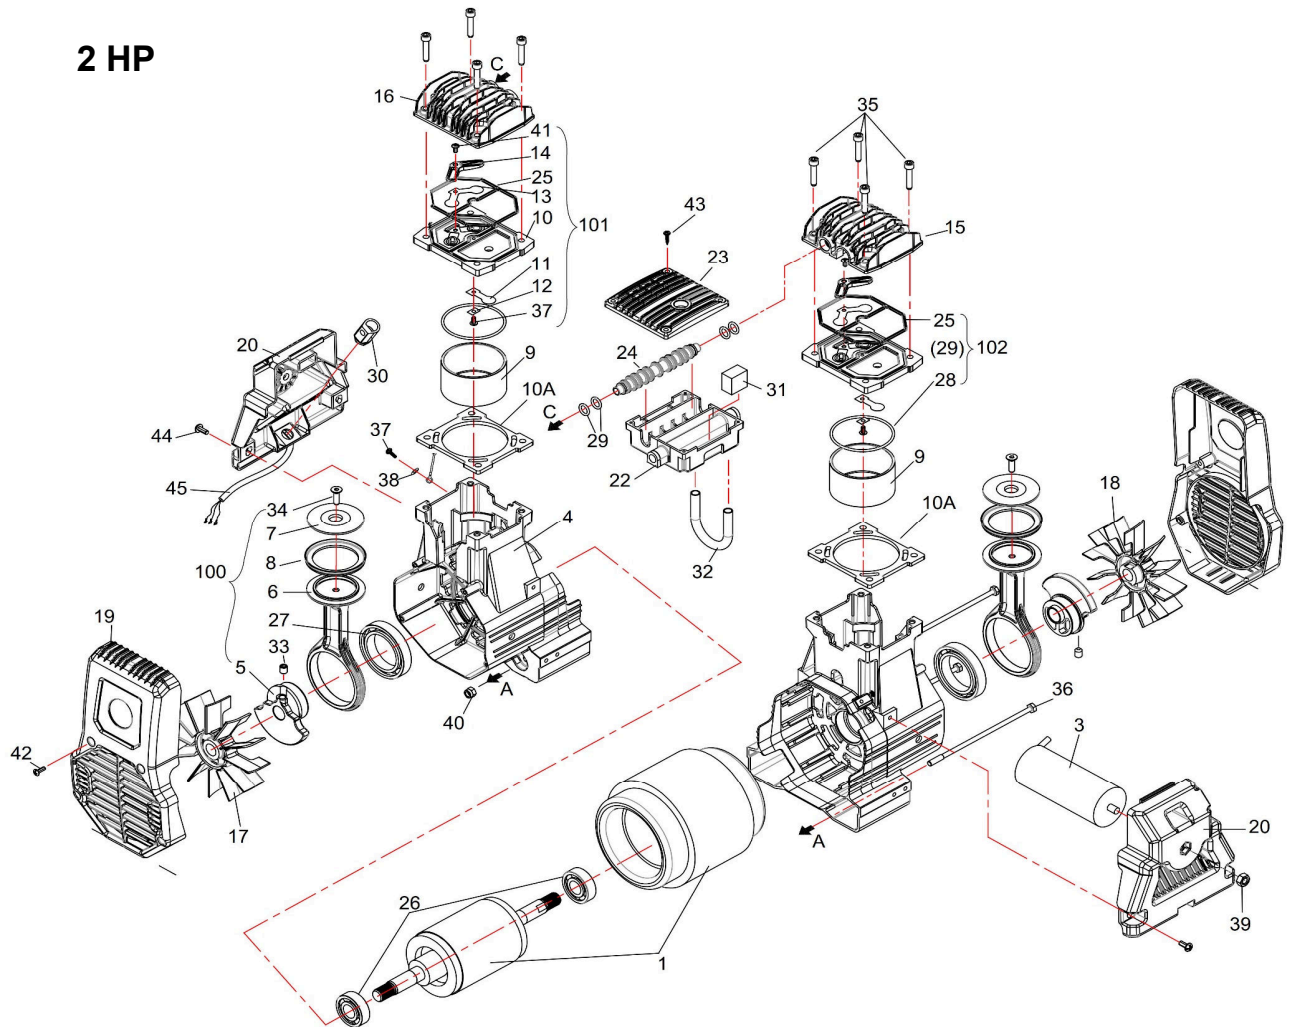

2 HP

SINGLE PHASE V.230/50Hz
MONOFASE V.230/50Hz

REF. RIF.	CODE CODICE	QT	DESCRIPTION DESCRIZIONE	REF. RIF.	CODE CODICE	QT	DESCRIPTION DESCRIZIONE
1	1129706477	1	Motor <i>Motore 230V/50Hz</i>	100	1129706175	2	Con rod kit <i>Biella kit</i>
3	1129705182	1	Capacitor <i>Condensatore</i>	5		2	Counter weight <i>Manovella</i>
4	1127670003	2	Crankcase <i>Carter</i>	6		2	Connecting Rod <i>Biella</i>
9	1129705178	2	Cylinder <i>Cilindro</i>	7		2	Ring Support <i>Supporto dell'anello</i>
10A	1127060313	2	Gasket <i>Guarnizione</i>	8		2	Piston Ring <i>Anello del pistone</i>
15	1127570011	1	Right Head <i>Testa motore destro</i>	27		2	Bearing <i>Cuscinetto</i>
16	1127570012	1	Left Head <i>Testa motore sinistro</i>	33		2	Screw <i>Vite</i>
17	1127200130	1	Left Fan <i>Ventola motore sinistro</i>	34		2	Screw <i>Vite</i>
18	1127200131	1	Right Fan <i>Ventola motore destro</i>	101	1129706169	2	Valve plate kit <i>Piastra portavalvole kit</i>
19	1127150003	2	Fan cover <i>Coperchio della ventola</i>	10		2	Valve plate <i>Piastra portavalvole</i>
20	1127150004	2	Cover <i>Coperchio</i>	11		2	Valve <i>Valvole lamellari</i>
22	1127150044	1	Filter base <i>Filtro di base</i>	12		2	Valve Stopped <i>Blocco Valvola</i>
23	1127150045	1	Filter cover <i>Coperchio del filtro</i>	13		2	Valve <i>Valvole lamellari</i>
24	1127570101	1	Connecting pipe <i>Tubo di collegamento</i>	14		2	Valve Stopped <i>Ferma Valvola</i>
26	1120010190	2	Bearing <i>Cuscinetto</i>	25		2	Valve plate seal <i>Sigillo</i>
30	1127500105	1	Cable clip <i>Fermacavo</i>	28		2	O-Ring <i>O-Ring</i>
31	1127210448	1	Filtering element <i>Elemento filtrante</i>	37		2	Screw <i>Vite</i>
32	1127230213	1	Aluminum tube <i>Tubo di alluminio</i>	41		2	Screw <i>Vite</i>
45	1127320904	1	Cable <i>CAVETTO</i>	102	1129706170	2	Seal kit <i>Sigillo kit</i>
				25		2	Valve plate seal <i>Sigillo</i>
				28		2	O-Ring <i>O-Ring</i>
				29		4	O-Ring <i>O-Ring</i>